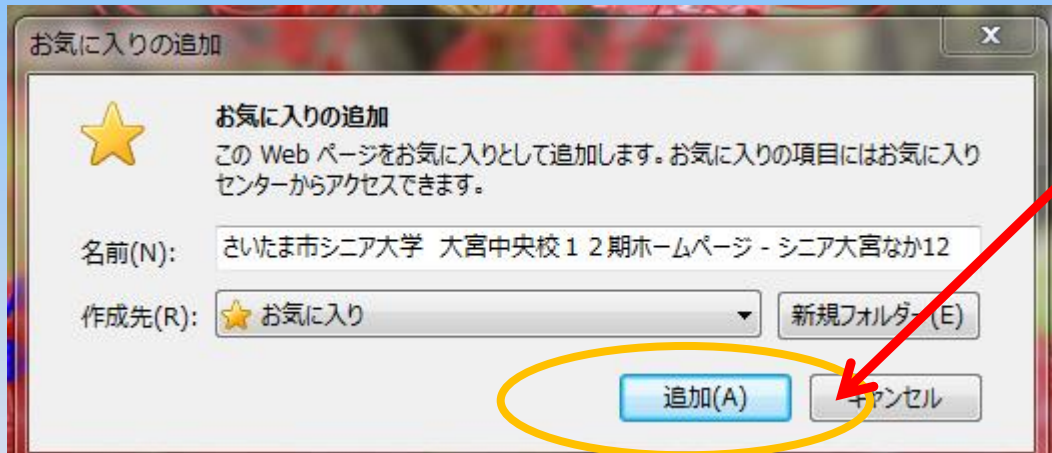

一番上の方に**校友会連合会**をクリックしてください。

<http://rengo.jimdo.com/>

ここにある☆のマークをクリックします

お気に入りに追加
をクリックします

ダイアログ(対話)
ボックスが現れます
ので「追加」をクリック
します。

お気に入りに登録されたことを確認しよう

★をクリックするとお気に入りが一番下に表示されます。
(お気に入りは増えていきますので時々整理して削除することを勧めます。)