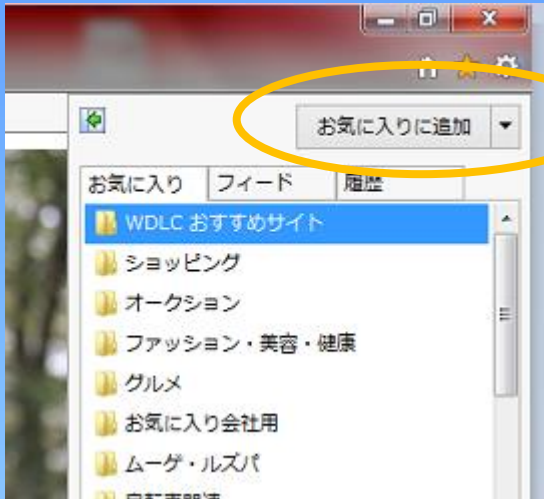

お気に入りに追加
をクリックします

ダイアログ(対話)
ボックスが現れます
ので「追加」をクリック
します。

お気に入りに登録されたことを確認しよう