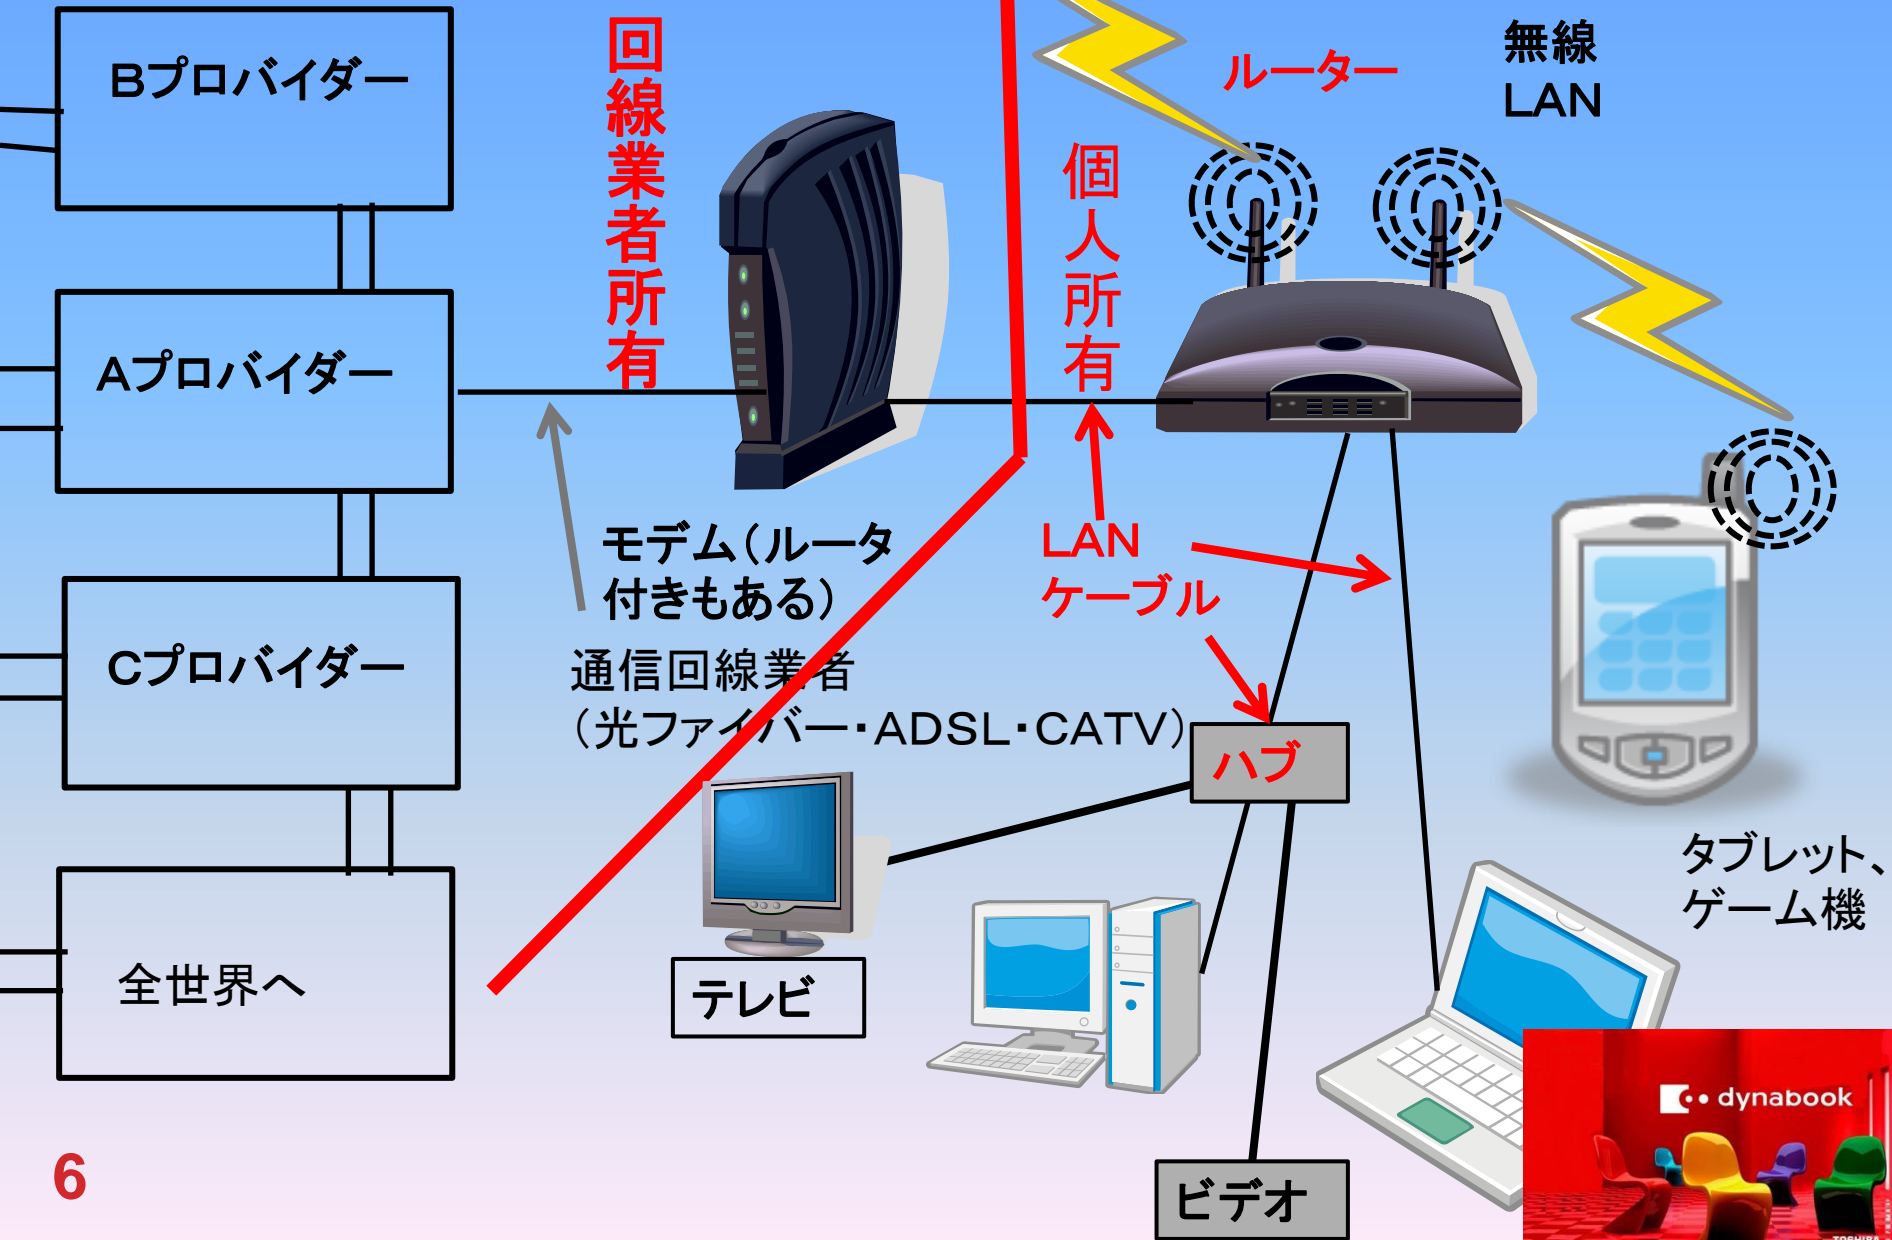

2.通信回線業者と契約する

(プロバイダーと回線業者が一体化している)

(光ファイバー**5250**円～ADSL**2770**円～WIFI**3770**円～)

主なプロバイダー

3.周辺機器を用意する

4. ソフトウェアを用意する。

Windows7には、**Internet Explorer**というブラウザが初めから用意されています。

プロバイダーや通信回線業者から送付される手順書に従って、ブラウザの設定などを行うと、インターネットが始められます。

(今ではサービスで設定してくれることが多い)

ネットに接続
されていない
時の画面

ブラウザを起動する

インターネットエクスプローラーをクリックします

教科書ではMSNの画面になっていますが、
 ここはヤフーの画面で立ち上がります。
 何故かスタートページに設定しているからです。

ホームページを見る

P87～P88

- 1.ヤフーの画面「天気」から秩父地方の天気を調べる
- 2.«路線»から大宮から松島まで
20日の午後3時までには到着するには新幹線を使って大宮
何時の出発で運賃は？