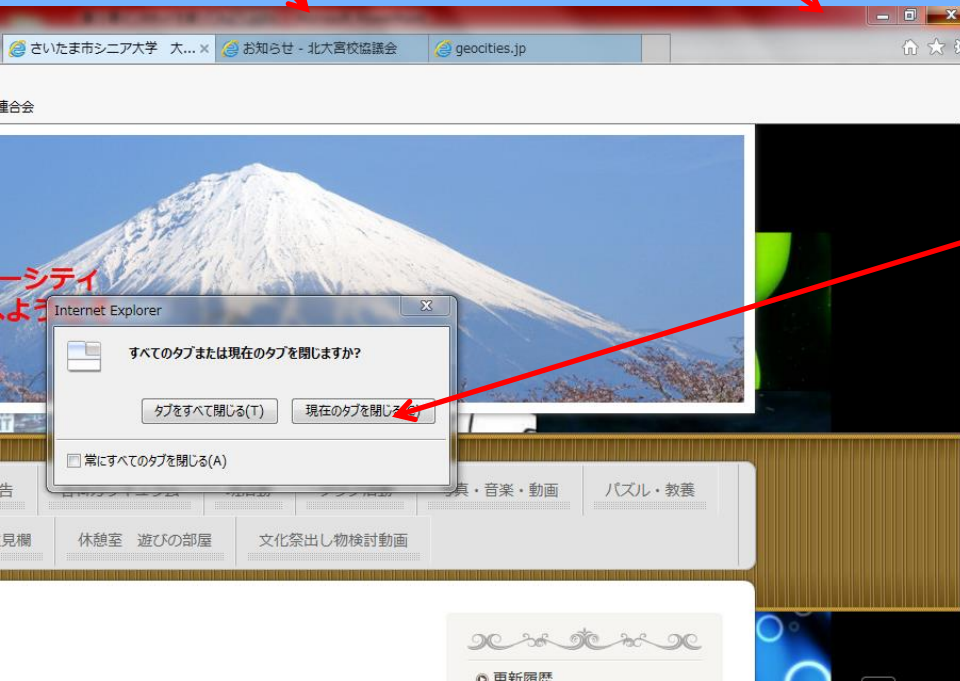

先程の検索ボックスではありません

又ヤフーに戻って下さい

24

アドレスバー内をクリックすると反転します。
バックスペースなどで削除します。
カーソルがでますので「温泉宿」と入力してみてください。
温泉宿に関するダイアログが表示されます。
「温泉宿 ランキング」
「温泉宿 安い」
温泉宿 安いを選んでEnterを押します。
温泉宿 安いに関する一覧が表示されます。
一番下までスクロールし「次へ」をクリックして
検索の続きが表示されます。

インターネットを終了します。

タブが3つある

×印

P109

右上の×をクリックすると

- 1.タブを全て閉じる
(タブ複数開いている)
- 2.現在のタブを閉じる
どちらかを選んで終了です。

インターネットを使う上での注意点

ホームページを見るとき注意点