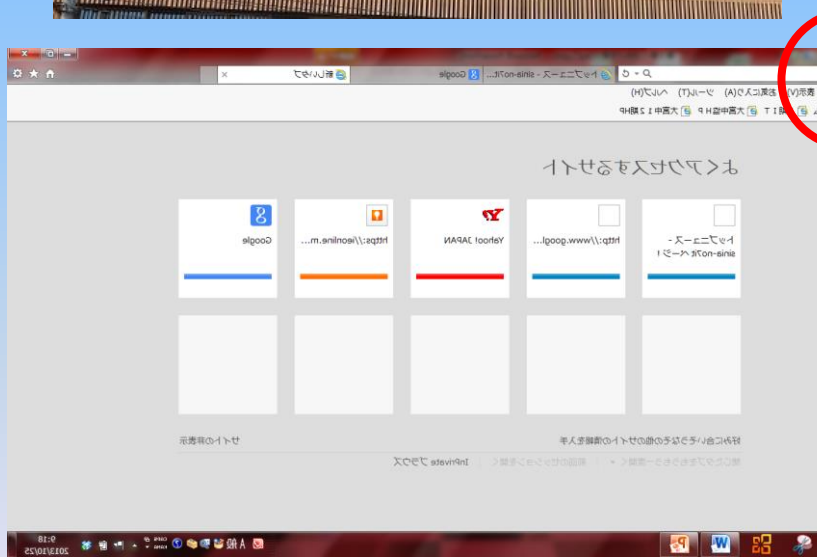

ゲームをやってみよう

個人情報について

000523

10/17 バンダイミュージアム・ヤクルト見学

いいね!

f 「いいね!」
と言っている
友達はまだい
ません。

記号の読み方

入力モードが**半角英数状態**で入力します。

:	コロン	ひらがなの「け」のキー
/	スラッシュ	「め」のキー
.	ドット	「る」のキー
-	ハイフン	「ほ」のキー
~	チルダ	Shift + 「へ」のキー
_	アンダーバー	Shift + 「ろ」のキー
@	アットマーク	ひらがな「せ」の右側キー

複数のホームページを開いてみよう

新しいタブをクリックします。

P93～P94

新しいタブが開きました。画面には良くアクセスするサイトの一覧がでます。そこから選んでも良いが今回はスタートページのヤフーを開きます。右上の家のマークをクリックしてください。